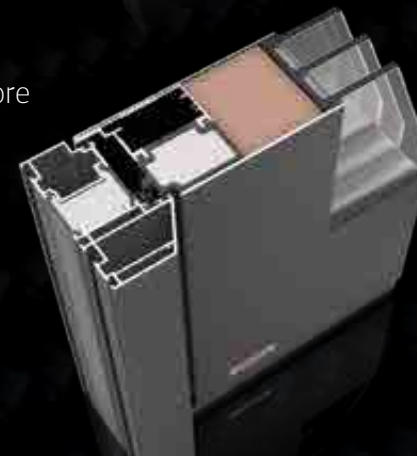

PREMIUM
CarbonCore
CONTOUR