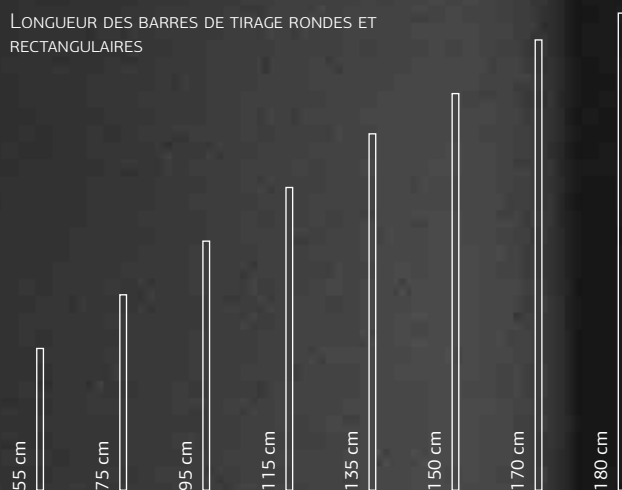

Des barres de tirage, qui impressionnent

La poignée ou la barre de tirage est la partie la plus personnelle de la porte. Chaque habitant la touche au moins mille fois par an. C'est pourquoi PIRNAR leur accorde la plus grande attention. Pour chaque modèle nous choisissons spécifiquement l'une des formes de base, ronde ou rectangulaire, et nous déterminons sa longueur exacte. Afin d'obtenir une impression optimale et d'apporter une touche personnelle, nous avons créé plusieurs séries d'éclairages uniques des barres de tirage, qui bénéficient d'une technologie brevetée, récompensée par le prestigieux prix international German Design Award Special 2019.

LONGUEUR DES BARRES DE TIRAGE RONDES ET RECTANGULAIRES

Contactez le personnel des ventes pour obtenir plus d'informations sur la gamme complète des barres de tirage et éclairages disponibles.

FORMES DE BASE

RONDE

RONDE NERO

NERO
EDITION