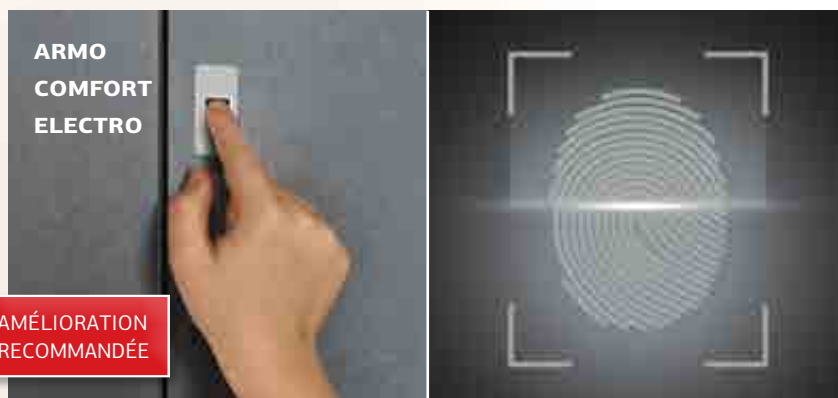

6011 PROTECTION ANTI-RAYURES

6015 PROTECTION ANTI-RAYURES PRIVILEGELUX

Détendez-vous

Profitez des améliorations qui procurent un confort et une sécurité uniques. Ouvrez la porte uniquement avec votre doigt. Vous n'aurez plus besoin de chercher la clé et vous ne risquez plus de vous retrouver sans clé devant la porte. Offrez-vous une fermeture automatique et sécurisée, ainsi qu'une connexion avec l'interphone ou le système de contrôle et de fermeture à distance. Grâce à la technologie la plus moderne de reconnaissance des empreintes digitales, vous serez en sécurité chez vous.

Une sécurité et un confort parfaits

ARMO

Vérouillage à trois points avec serrure à cylindre de sécurité moderne avec deux crochets massifs et cinq clés.

- possibilité d'amélioration avec la serrure à 5 points de sécurité **ARMO MAX** et
- possibilité d'améliorer votre mode d'ouverture en ajoutant la gâche journalière.