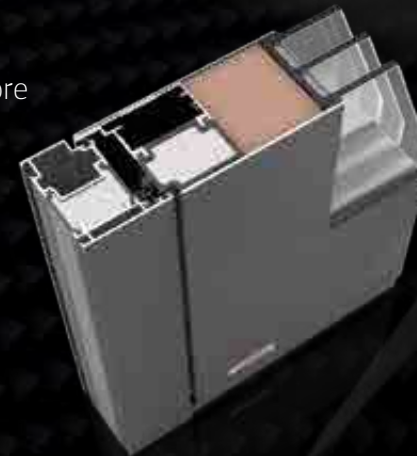

PREMIUM CarbonCore

La structure la plus solide au monde pour les portes d'entrée en fibre de carbone

Le cœur de chaque porte d'entrée haut de gamme est la structure. CarbonCore est la seule structure en carbone brevetée au monde conçue exclusivement pour les portes d'entrée. La fibre de carbone est extrêmement légère, rigide et plusieurs fois plus résistante que l'acier, de sorte que la porte ne se déforme ni sous le soleil brûlant ni pendant les hivers les plus froids. CarbonCore permet un assemblage plus facile sans pliage, de réduire les erreurs de livraison et d'installation, d'alléger la charge sur l'environnement et de raccourcir le processus de production et de vente.

PREMIUM
CarbonCore
LEVEL