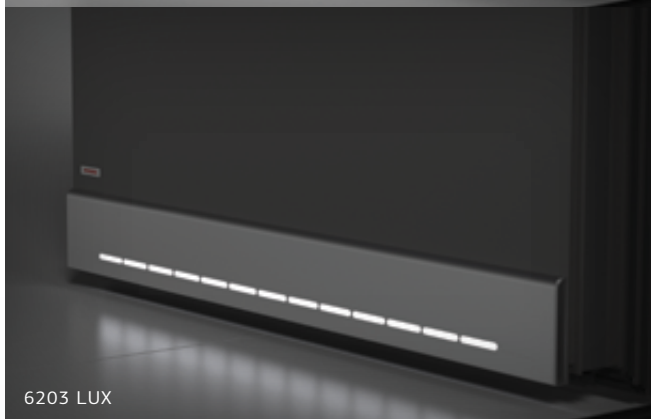

6444

NERO
EDITION

64444 NERO

6203

6267

6203 LUX

Éclairage d'ambiance du seuil LUX

6202-1 JUDAS CLASSIQUE