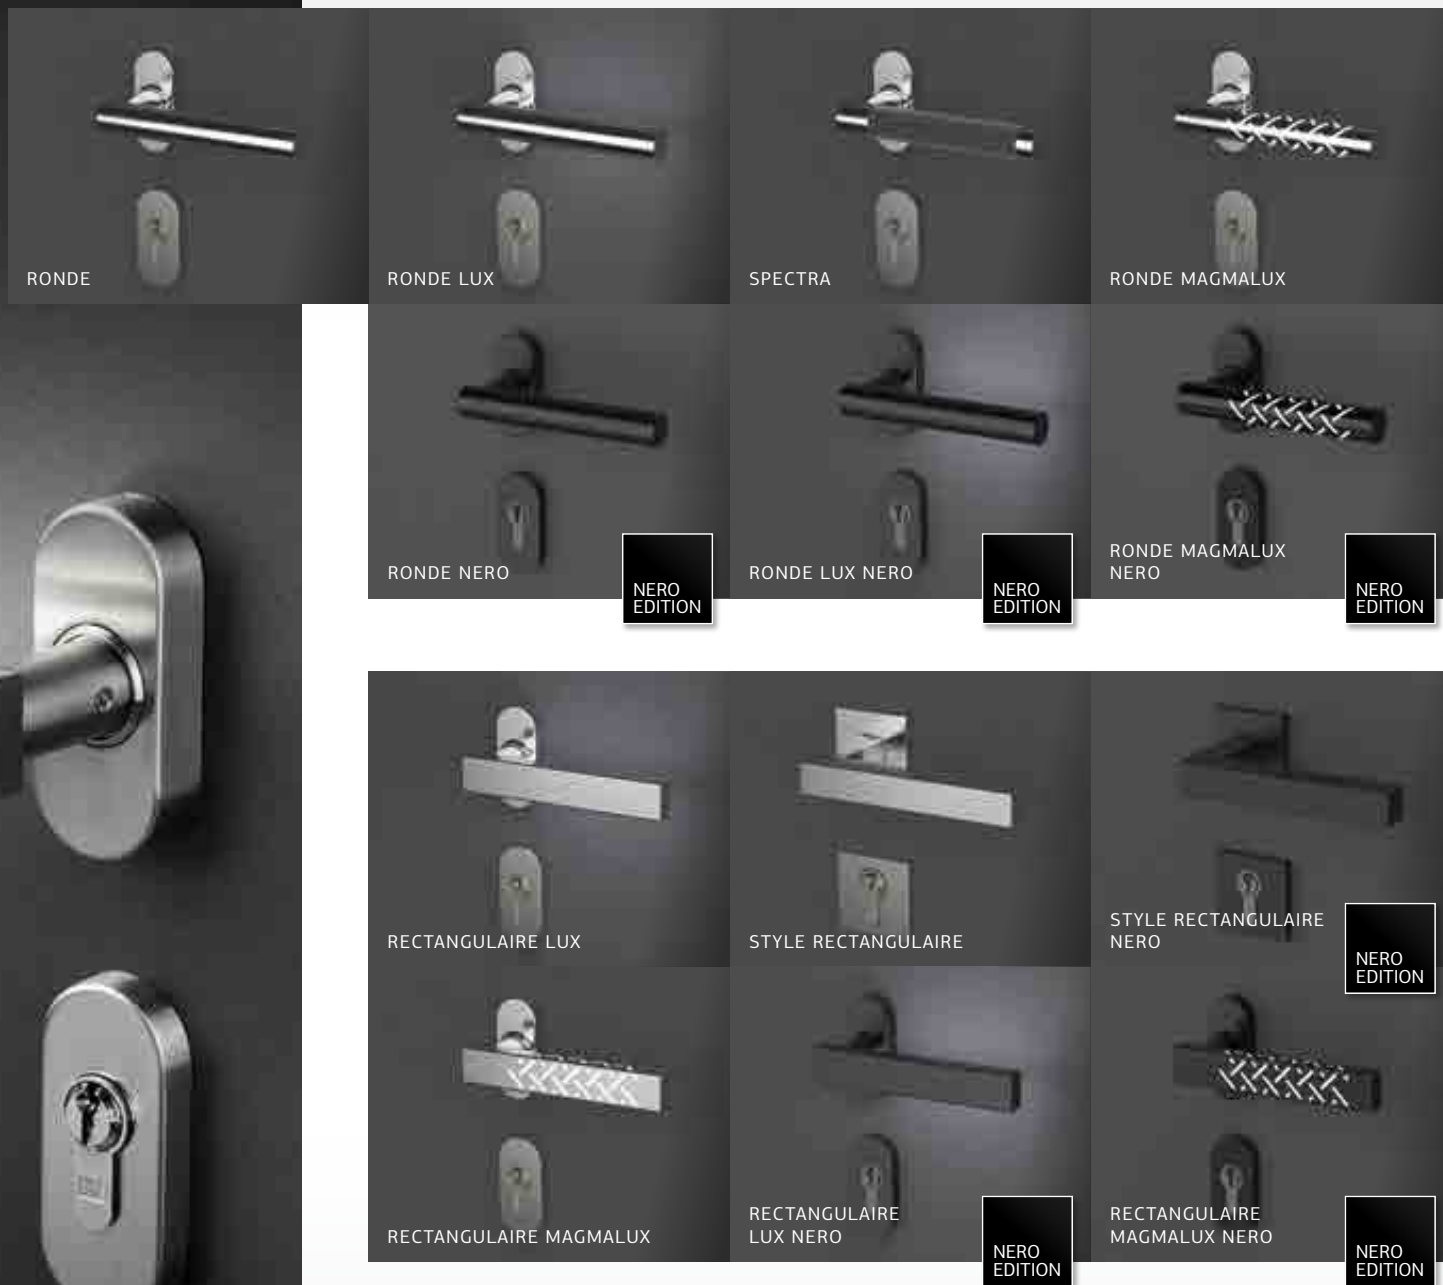

MAGMALUX

Sublime jeu de lumière à l'endroit où la main prend la barre de tirage. Les modèles permettent un jeu de rétroflats inoubliable qui fait de cette entrée déjà prestigieuse une porte encore plus somptueuse. Une technologie brevetée par PIRNAR.

RONDE
MAGMALUX

RECTANGULAIRE
MAGMALUX

RONDE
MAGMALUX
NERO

RECTANGULAIRE
MAGMALUX
NERO

NERO
EDITION

Entrez dans
le monde digital
de **PIRNAR**

CRYSTALUX

À l'endroit où la main touche la barre de tirage, elle est accueillie par un gros cristal poli, aux formes et reflets magnifiques. L'impression de joyau, encastré dans le métal, est particulièrement saisissante dans l'obscurité, lorsqu'il brille d'une lueur magique.

Entrez dans
le monde digital
de **PIRNAR**

Accessoires

En choisissant une poignée et autres accessoires, mettez en valeur votre style et ne laissez aucun doute sur votre sens de l'esthétique.

Pour plus d'informations sur les accessoires disponibles veuillez contacter l'équipe de vente.